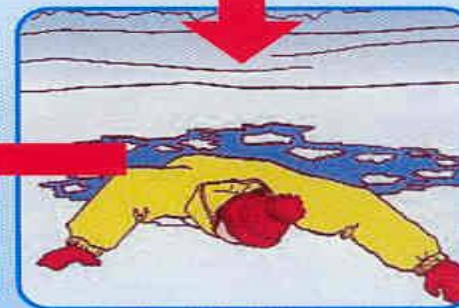

Наползать на лед, раскинув руки в стороны